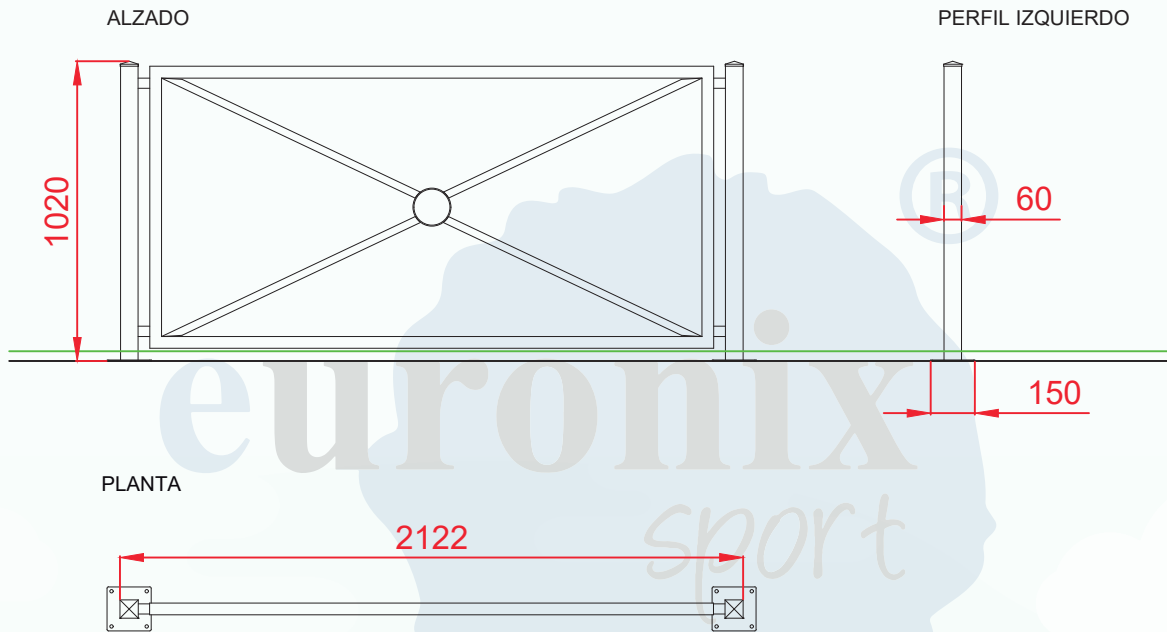

Estructura de acero termolacado

Debido a la mejora continua en la calidad de nuestros productos, Euronix reserv el derecho de modificaciones de las características del producto

PLANTA CIMENTACIÓN
 E: 2/1