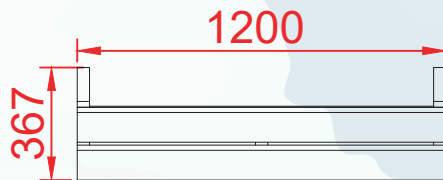

ALZADO

PERFIL

PLANTA

DETALLES CIMENTACIÓN

ESQUEMA DE CIMENTACIÓN EN HORMIGÓN

Debido a la mejora continua en la calidad de nuestros productos, Euronix reserv el derecho de modificaciones de las características del producto