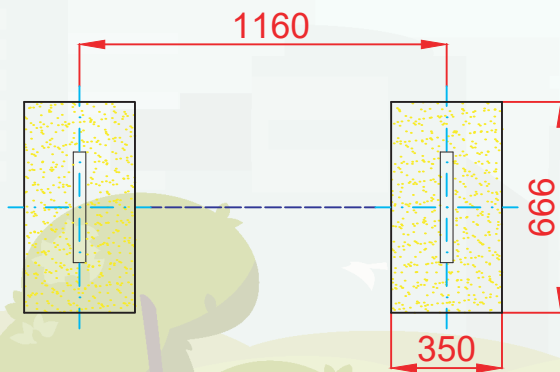

Altura del asiento: 0,68 m
Estructura metálica termolacada
Tablones de madera tropical

Debido a la mejora continua en la calidad de nuestros productos, Euronix reserv el derecho de modificaciones de las características del producto

ALZADO

PERFIL

PLANTA

PLANTA CIMENTACIÓN

DETALLES CIMENTACIÓN

ESQUEMA DE CIMENTACIÓN EN HORMIGÓN

Debido a la mejora continua en la calidad de nuestros productos, Euronix reserv el derecho de modificaciones de las características del producto