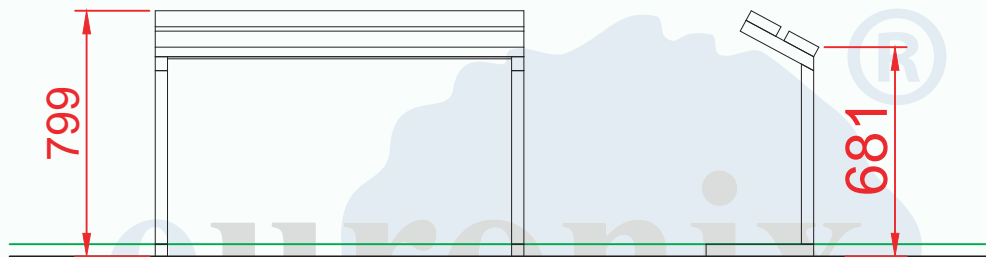

ALZADO

PERFIL