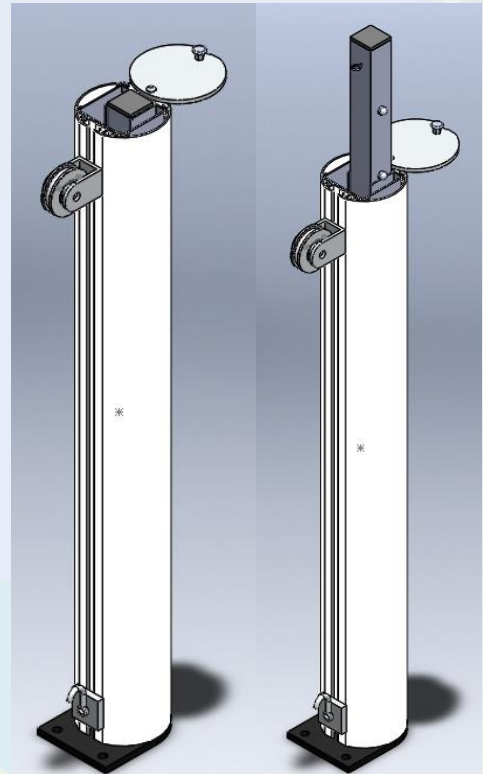

- **Descripción:**

Se trata de un innovador sistema de postes de pádel patentado, que facilita el entrenamiento y aprendizaje a jugadores de cualquier edad y nivel juego.

Los postes son fabricados mediante un perfil de aluminio extrusionado de diámetro 120 mm, al cual se le dota de una serie de nervios interiores para darle una mayor consistencia y rigidez.

Interiormente a este tubo, cuenta con un sistema telescópico de subida o bajada de la altura superior de la red de entrenamiento, mediante fijación manual de la posición deseada y para 4 posiciones disponibles. Con ello, lo que el usuario consigue en base a su entrenamiento, es un perfeccionamiento de su juego incrementado así su técnica.

El sistema cuenta con una tapa superior giratoria en aluminio, con la que se oculta el mecanismo cuando no se quiere usar como poste de entrenamiento.

Incluido así mismo, doble línea superior horizontal de delimitación y 6 cintas laterales para la ampliación de la red estándar.

Dimensiones (mts)	Peso (Kg)
1 bulto de 1.35x0.15x0.25	24.2

Debido a la mejora continua en la calidad de nuestros productos, Euronix reserva el derecho de modificaciones de las características del producto