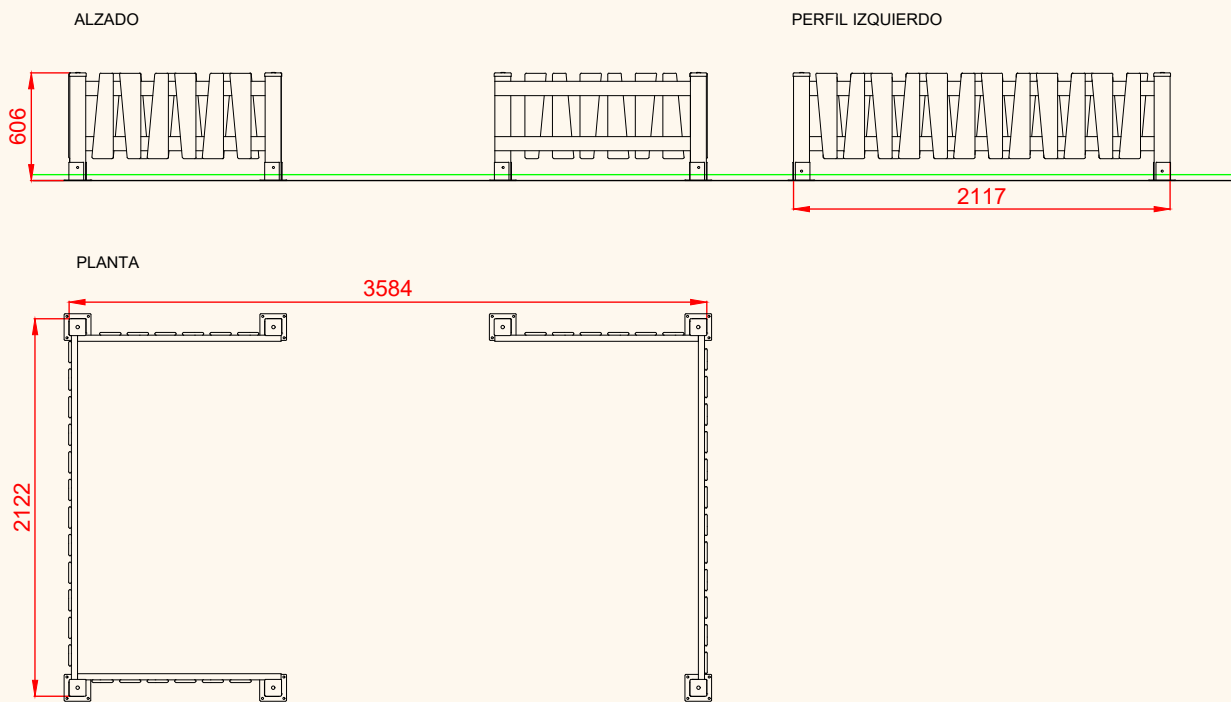

PLANO	Ref:
FICHA TÉCNICA	ECGD08
Descripción: Conjunto Guardería "Vallado Pirineo"	

Debido a la mejora continua en la calidad de nuestros productos, Euronix reserve el derecho de modificaciones de las características del producto