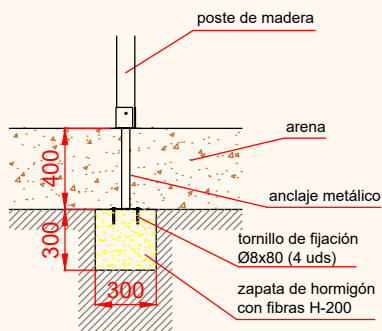

PLANO	Ref:
FICHA TÉCNICA	ECGD08
Descripción: Conjunto Guardería "Vallado Pirineo"	

Debido a la mejora continua en la calidad de nuestros productos, Euronix reserve el derecho de modificaciones de las características del producto

DETALLES CIMENTACIÓN ESQUEMA DE CIMENTACIÓN EN ARENA

ESQUEMA DE CIMENTACIÓN EN HORMIGÓN

PLANTA CIMENTACIÓN

PLANO	Ref:
FICHA TÉCNICA	ECGD08
Descripción:	
Conjunto Guardería "Vallado Pirineo"	

Debido a la mejora continua en la calidad de nuestros productos, Euronix reserve el derecho de modificaciones de las características del producto