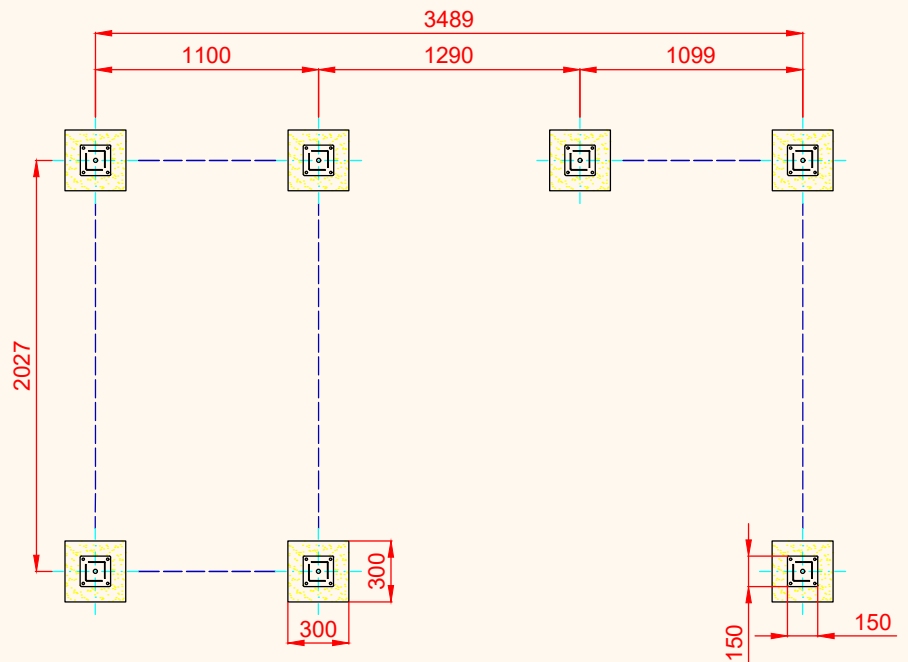

PLANO	Ref:
FICHA TÉCNICA	ECGD08
Descripción: Conjunto Guardería "Vallado Pirineo"	

Debido a la mejora continua en la calidad de nuestros productos, Euronix reserve el derecho de modificaciones de las características del producto

DETALLES CIMENTACIÓN ESQUEMA DE CIMENTACIÓN EN ARENA

ESQUEMA DE CIMENTACIÓN EN HORMIGÓN

PLANTA CIMENTACIÓN

PLANO	Ref:
FICHA TÉCNICA	ECGD08
Descripción:	
Conjunto Guardería "Vallado Pirineo"	

Debido a la mejora continua en la calidad de nuestros productos, Euronix reserve el derecho de modificaciones de las características del producto