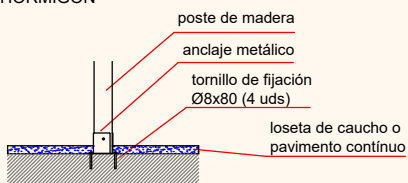

DETALLES CIMENTACIÓN ESQUEMA DE CIMENTACIÓN EN ARENA

ESQUEMA DE CIMENTACIÓN EN HORMIGÓN

PLANTA CIMENTACIÓN

PLANO	Ref:
FICHA TÉCNICA	ECGD08
Descripción:	
Conjunto Guardería "Vallado Pirineo"	

Debido a la mejora continua en la calidad de nuestros productos, Euronix reserve el derecho de modificaciones de las características del producto