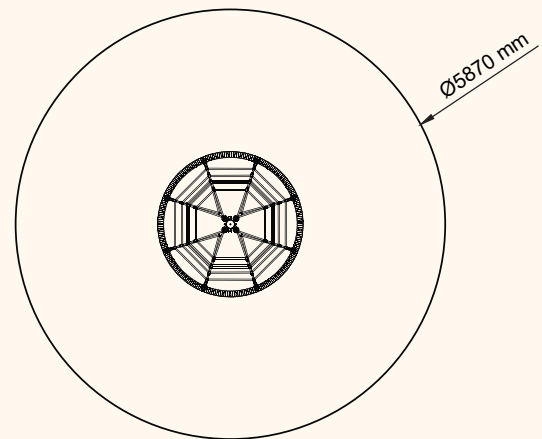

ETRP14

Red Cono Redonda 360°

ALZADO

ÁREA DE SEGURIDAD
Superficie= 27,06 m²
E: 1/2

PLANTA

PLANO	Ref:
FICHA TÉCNICA	ETRP14
Descripción:	
Red Cono Redonda 360°	

Debido a la mejora continua en la calidad de nuestros productos, Euronix reserve el derecho de modificaciones de las características del producto

PLANO	Ref:
FICHA TÉCNICA	ETRP14
Descripción:	
Red Cono Redonda 360°	

Debido a la mejora continua en la calidad de nuestros productos, Euronix reserve el derecho de modificaciones de las características del producto