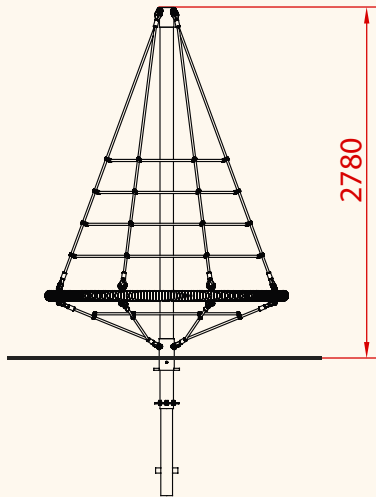

ETRP14

Red Cono Redonda 360°

ALZADO

ÁREA DE SEGURIDAD
Superficie= 27,06 m²
E: 1/2

PLANTA

PLANO	Ref:
FICHA TÉCNICA	ETRP14
Descripción:	
Red Cono Redonda 360°	

Debido a la mejora continua en la calidad de nuestros productos, Euronix reserve el derecho de modificaciones de las características del producto

PLANO	Ref:
FICHA TÉCNICA	ETRP14
Descripción:	
Red Cono Redonda 360°	

Debido a la mejora continua en la calidad de nuestros productos, Euronix reserve el derecho de modificaciones de las características del producto