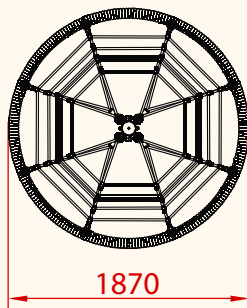

ETRP14

Red Cono Redonda 360°

ALZADO

ÁREA DE SEGURIDAD
Superficie= 27,06 m²
E: 1/2

PLANTA

PLANO	Ref:
FICHA TÉCNICA	ETRP14
Descripción:	
Red Cono Redonda 360°	

Debido a la mejora continua en la calidad de nuestros productos, Euronix reserve el derecho de modificaciones de las características del producto

PLANO	Ref:
FICHA TÉCNICA	ETRP14
Descripción:	
Red Cono Redonda 360°	

Debido a la mejora continua en la calidad de nuestros productos, Euronix reserve el derecho de modificaciones de las características del producto