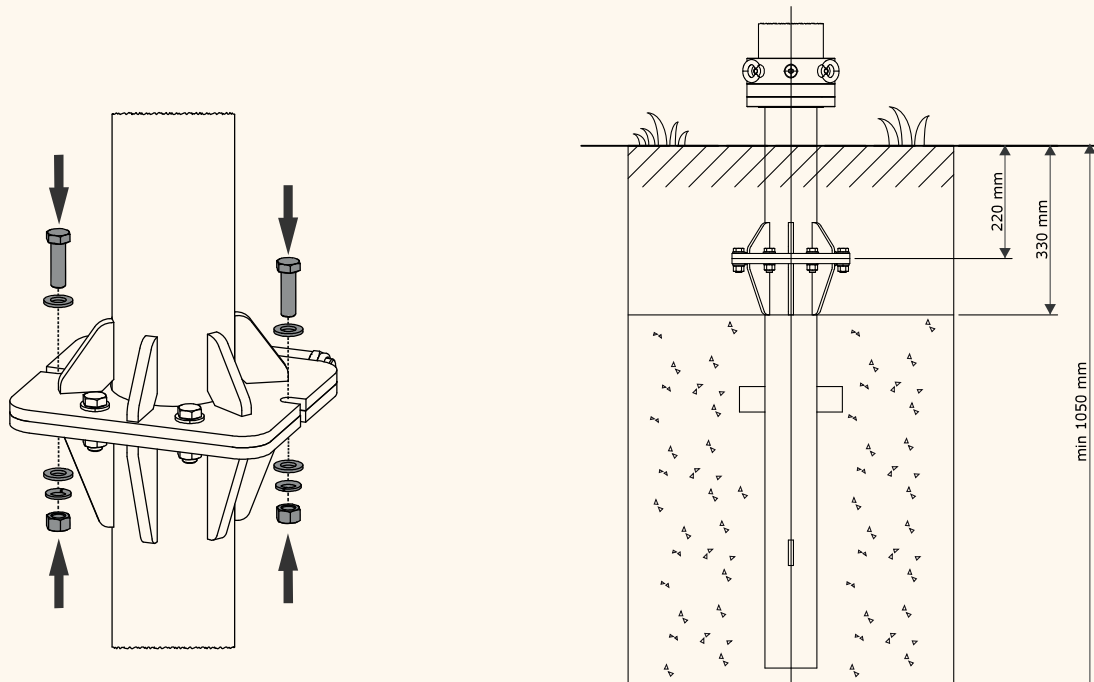

Altura libre de caída <1,50 m

Edad recomendada de uso: de 3 a 14 años

Fabricada con cuerda armada antivandálica \varnothing 16 mm

Conectores de Aluminio

Barra termolacada en polvo con cápsula galvanizada en caliente

ETRP14

Red Cono Redonda 360°

ALZADO

ÁREA DE SEGURIDAD
Superficie= 27,06 m²
E: 1/2

PLANTA

PLANO	Ref:
FICHA TÉCNICA	ETRP14
Descripción:	
Red Cono Redonda 360°	

Debido a la mejora continua en la calidad de nuestros productos, Euronix reserve el derecho de modificaciones de las características del producto

PLANO	Ref:
FICHA TÉCNICA	ETRP14
Descripción:	
Red Cono Redonda 360°	

Debido a la mejora continua en la calidad de nuestros productos, Euronix reserve el derecho de modificaciones de las características del producto