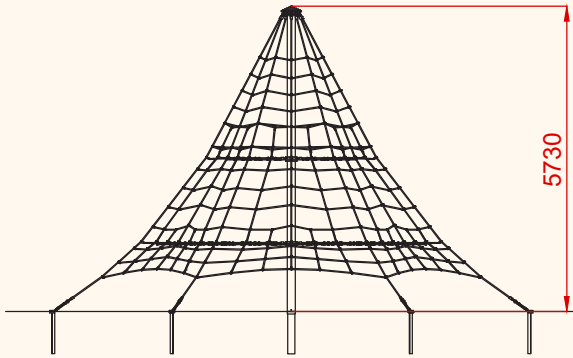

Altura libre de caída <1,00 m

Edad recomendada de uso: de 3 a 14 años

Fabricada con cuerda armada antivandálica Ø18 mm

Conectores de Aluminio

Barra termolacada en polvo con cápsula galvanizada en caliente

# FICHA TÉCNICA

ETRP10

Trepa Pirámide 5,5 m

ALZADO

PLANTA

PLANO	Ref:
FICHA TÉCNICA	ETRP10
Descripción:	
Trepa Pirámide 5,5 m	

Debido a la mejora continua en la calidad de nuestros productos, Euronix reserve el derecho de modificaciones de las características del producto

# FICHA TÉCNICA

**ETRP10**

**Trepa Pirámide 5,5 m**

PLANO	FICHA TÉCNICA	Ref: ETRP10
Descripción: Trepa Pirámide 5,5 m		

Debido a la mejora continua en la calidad de nuestros productos, Euronix reserve el derecho de modificaciones de las características del producto