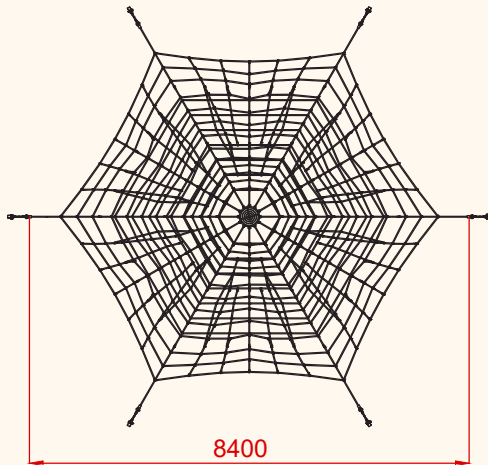

# FICHA TÉCNICA

ETRP10

Trepa Pirámide 5,5 m

ALZADO

PLANTA

PLANO	Ref:
FICHA TÉCNICA	ETRP10
Descripción:	
Trepa Pirámide 5,5 m	

Debido a la mejora continua en la calidad de nuestros productos, Euronix reserve el derecho de modificaciones de las características del producto

# FICHA TÉCNICA

**ETRP10**

**Trepa Pirámide 5,5 m**

PLANO	FICHA TÉCNICA	Ref: ETRP10
Descripción: Trepa Pirámide 5,5 m		

Debido a la mejora continua en la calidad de nuestros productos, Euronix reserve el derecho de modificaciones de las características del producto