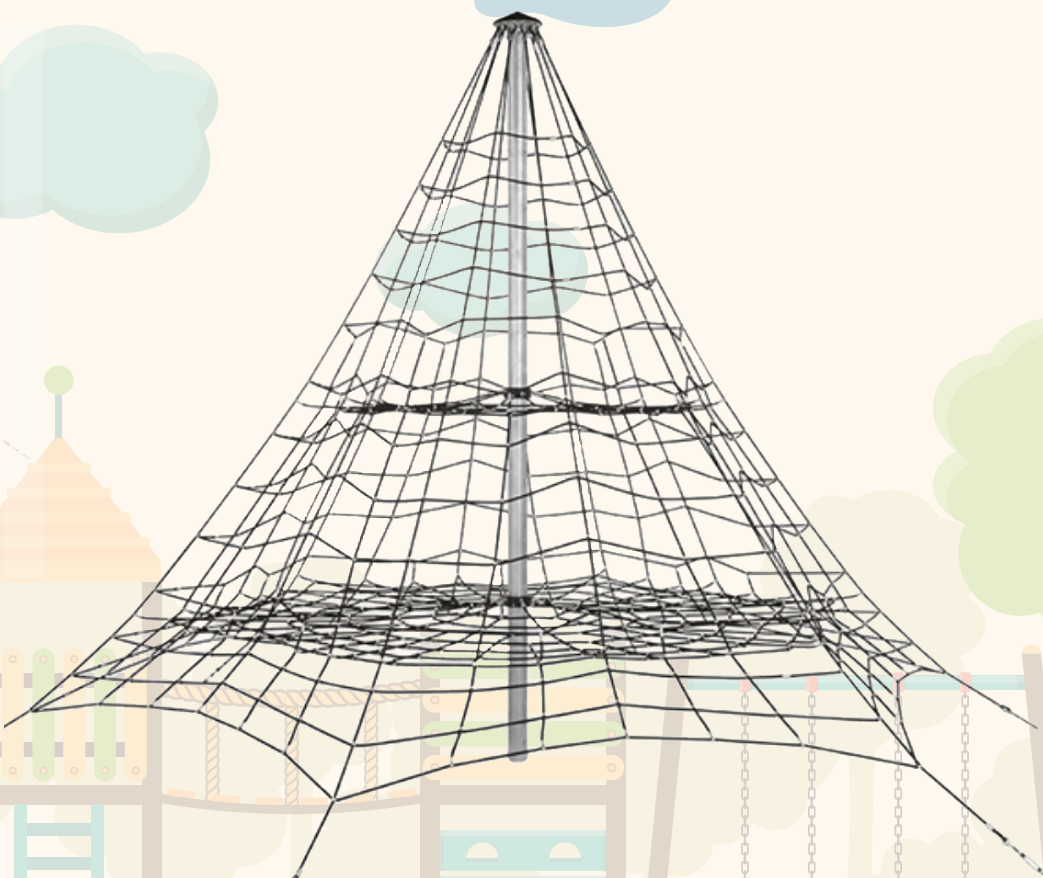

Altura libre de caída <1,00 m

Edad recomendada de uso: de 3 a 14 años

Fabricada con cuerda armada antivandálica Ø18 mm

Conectores de Aluminio

Barra termolacada en polvo con cápsula galvanizada en caliente

UNE EN 1176-1:2018

UNE EN 1176-11:2015

euronix
sport

Debido a la mejora continua en la calidad de nuestros productos, Euronix reserve el derecho de modificaciones de las características del producto