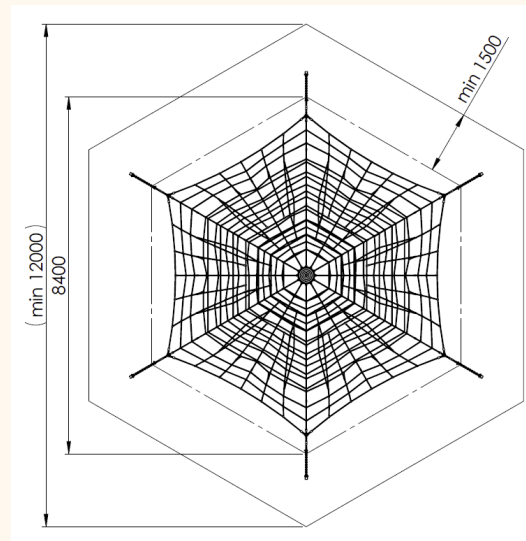

# FICHA TÉCNICA

ETRP10

Trepa Pirámide 5,5 m

ALZADO

PLANTA

PLANO	Ref:
FICHA TÉCNICA	ETRP10
Descripción:	
Trepa Pirámide 5,5 m	

Debido a la mejora continua en la calidad de nuestros productos, Euronix reserve el derecho de modificaciones de las características del producto

# FICHA TÉCNICA

**ETRP10**

**Trepa Pirámide 5,5 m**

PLANO	FICHA TÉCNICA	Ref: ETRP10
Descripción: Trepa Pirámide 5,5 m		

Debido a la mejora continua en la calidad de nuestros productos, Euronix reserve el derecho de modificaciones de las características del producto