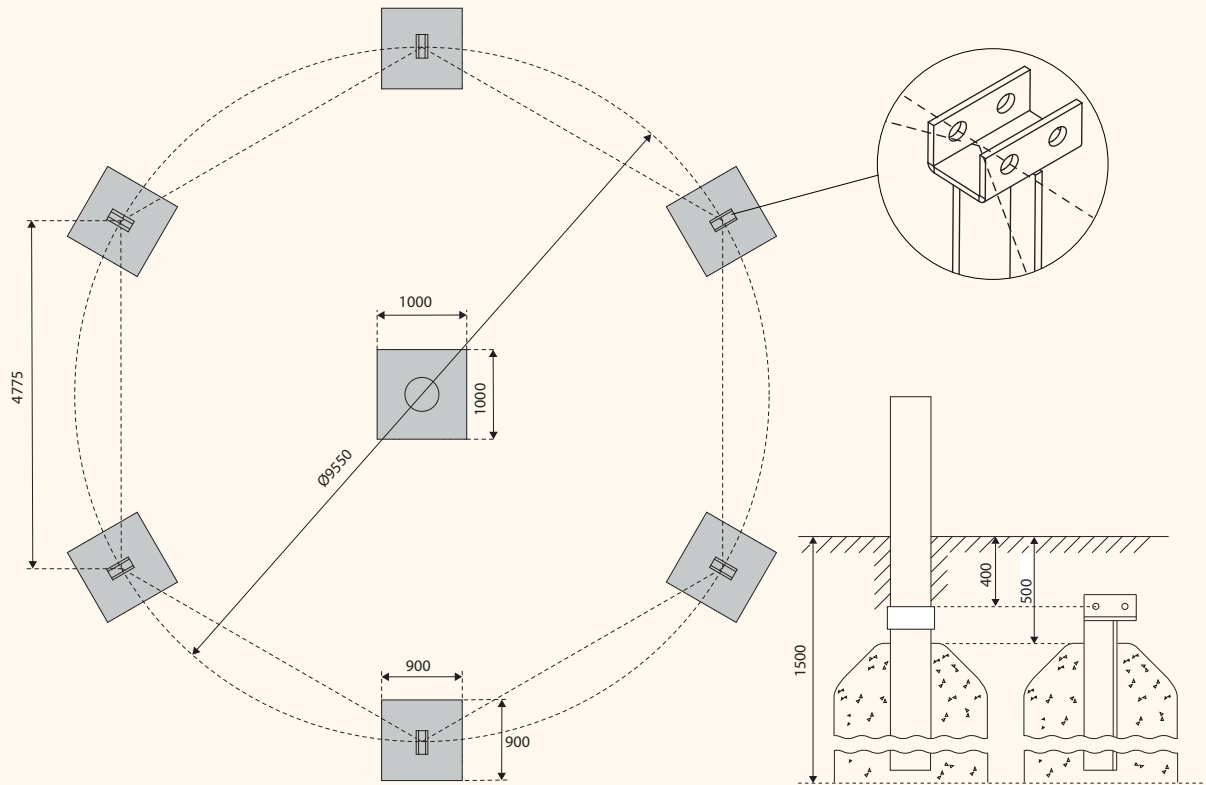

Altura libre de caída <1,00 m

Edad recomendada de uso: de 3 a 14 años

Fabricada con cuerda armada antivandálica Ø18 mm

Conectores de Aluminio

Barra termolacada en polvo con cápsula galvanizada en caliente

# FICHA TÉCNICA

ETRP10

Trepa Pirámide 5,5 m

ALZADO

PLANTA

PLANO	Ref:
FICHA TÉCNICA	ETRP10
Descripción:	
Trepa Pirámide 5,5 m	

Debido a la mejora continua en la calidad de nuestros productos, Euronix reserve el derecho de modificaciones de las características del producto

# FICHA TÉCNICA

**ETRP10**

**Trepa Pirámide 5,5 m**

PLANO	FICHA TÉCNICA	Ref: ETRP10
Descripción: Trepa Pirámide 5,5 m		

Debido a la mejora continua en la calidad de nuestros productos, Euronix reserve el derecho de modificaciones de las características del producto