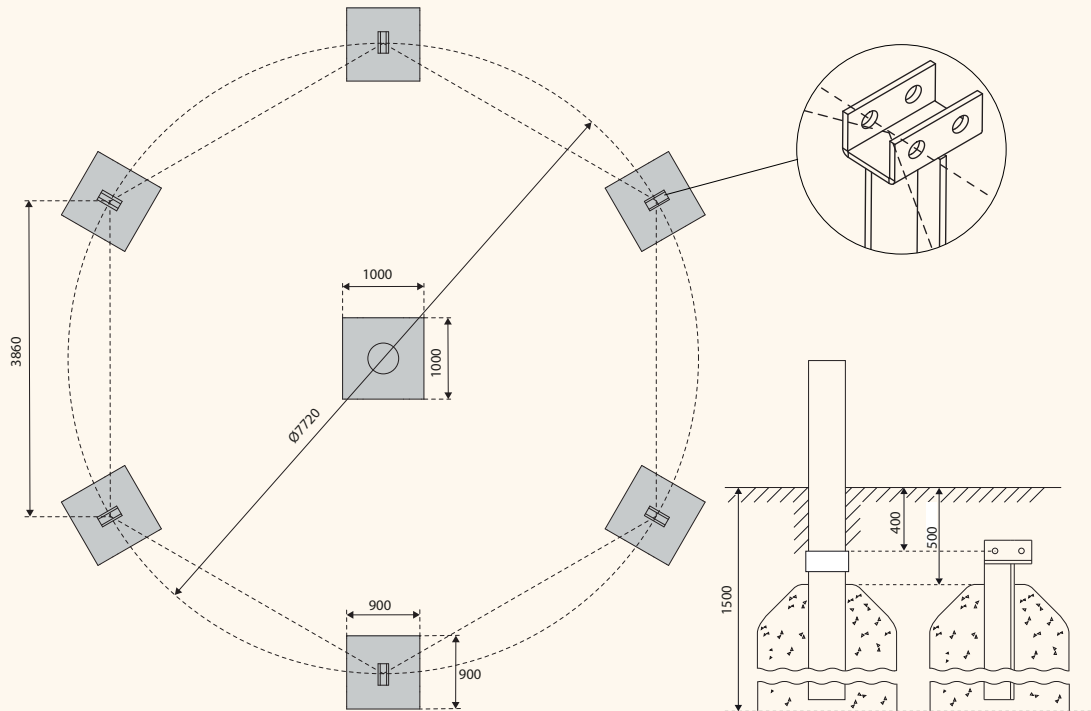

Altura libre de caída <1,00 m

Edad recomendada de uso: de 3 a 14 años

Fabricada con cuerda armada antivandálica Ø18 mm

Conectores de Aluminio

Barra termolacada en polvo con cápsula galvanizada en caliente

Trepa Pirámide 4'5 m

ALZADO

PLANTA

PLANO	Ref:
FICHA TÉCNICA	ETRP08
Descripción:	
Trepa Pirámide 4'5 m	

Debido a la mejora continua en la calidad de nuestros productos, Euronix reserve el derecho de modificaciones de las características del producto

PLANO	FICHA TÉCNICA	Ref: ETRP08
Descripción:	Trepa Pirámide 4'5 m	

Debido a la mejora continua en la calidad de nuestros productos, Euronix reserve el derecho de modificaciones de las características del producto