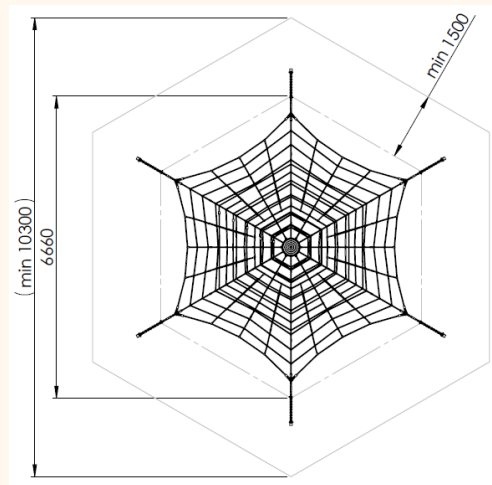

Altura libre de caída <1,00 m

Edad recomendada de uso: de 3 a 14 años

Fabricada con cuerda armada antivandálica Ø18 mm

Conectores de Aluminio

Barra termolacada en polvo con cápsula galvanizada en caliente

Trepa Pirámide 4'5 m

ALZADO

PLANTA

PLANO	Ref:
FICHA TÉCNICA	ETRP08
Descripción:	
Trepa Pirámide 4'5 m	

Debido a la mejora continua en la calidad de nuestros productos, Euronix reserve el derecho de modificaciones de las características del producto

PLANO	FICHA TÉCNICA	Ref: ETRP08
Descripción:	Trepa Pirámide 4'5 m	

Debido a la mejora continua en la calidad de nuestros productos, Euronix reserve el derecho de modificaciones de las características del producto