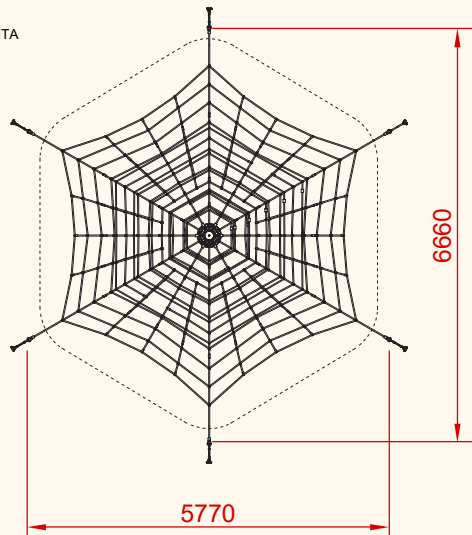

Altura libre de caída <1,00 m

Edad recomendada de uso: de 3 a 14 años

Fabricada con cuerda armada antivandálica Ø18 mm

Conectores de Aluminio

Barra termolacada en polvo con cápsula galvanizada en caliente

Trepa Pirámide 4'5 m

ALZADO

PLANTA

PLANO	Ref:
FICHA TÉCNICA	ETRP08
Descripción:	
Trepa Pirámide 4'5 m	

Debido a la mejora continua en la calidad de nuestros productos, Euronix reserve el derecho de modificaciones de las características del producto

PLANO	FICHA TÉCNICA	Ref: ETRP08
Descripción:	Trepa Pirámide 4'5 m	

Debido a la mejora continua en la calidad de nuestros productos, Euronix reserve el derecho de modificaciones de las características del producto