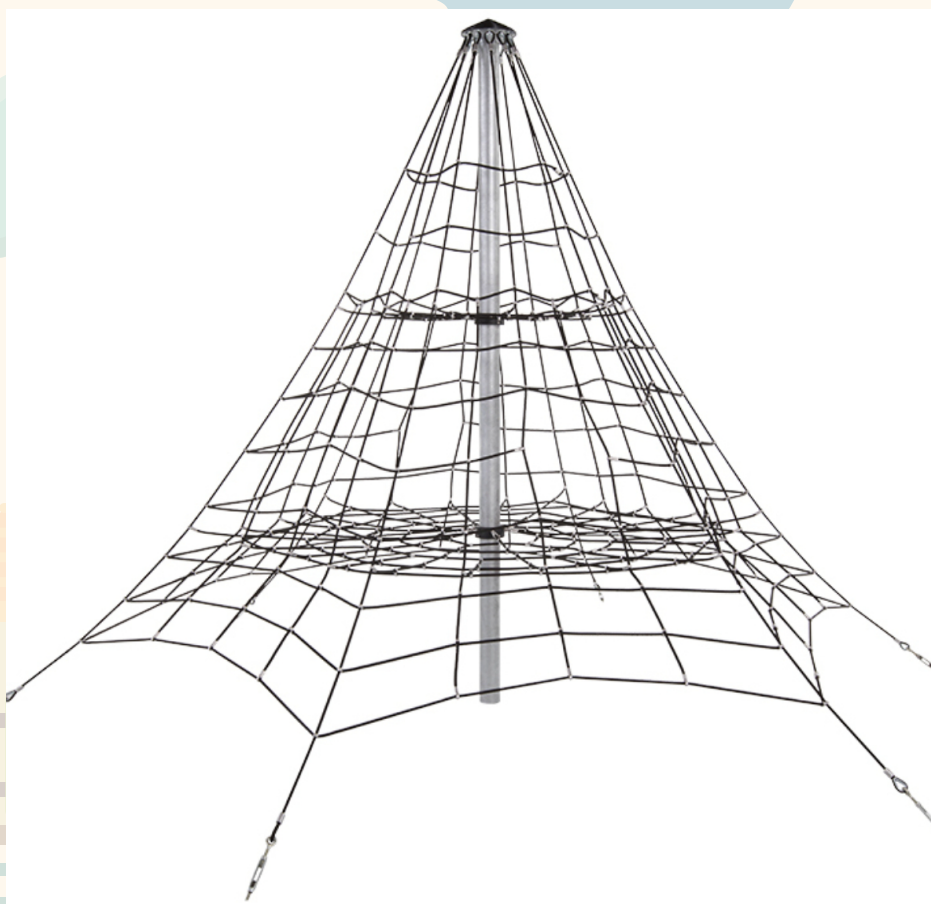

Altura libre de caída <1,00 m

Edad recomendada de uso: de 3 a 14 años

Fabricada con cuerda armada antivandálica Ø18 mm

Conectores de Aluminio

Barra termolacada en polvo con cápsula galvanizada en caliente

UNE EN 1176-1:2018

UNE EN 1176-11:2015

Debido a la mejora continua en la calidad de nuestros productos, Euronix reserve el derecho de modificaciones de las características del producto