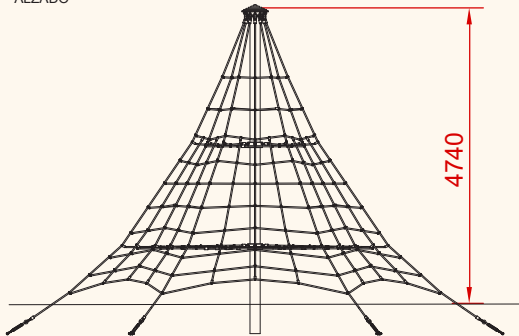

Altura libre de caída <1,00 m

Edad recomendada de uso: de 3 a 14 años

Fabricada con cuerda armada antivandálica Ø18 mm

Conectores de Aluminio

Barra termolacada en polvo con cápsula galvanizada en caliente

Trepa Pirámide 4'5 m

ALZADO

PLANTA

PLANO	Ref:
FICHA TÉCNICA	ETRP08
Descripción:	
Trepa Pirámide 4'5 m	

Debido a la mejora continua en la calidad de nuestros productos, Euronix reserve el derecho de modificaciones de las características del producto

PLANO	FICHA TÉCNICA	Ref: ETRP08
Descripción:	Trepa Pirámide 4'5 m	

Debido a la mejora continua en la calidad de nuestros productos, Euronix reserve el derecho de modificaciones de las características del producto