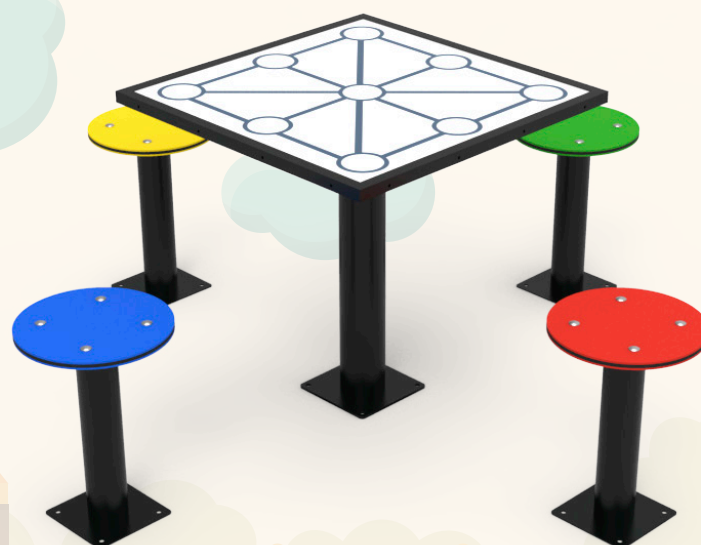

Altura libre de caída: 0,70 m

Edad recomendada de uso: de 3 a 9 años

Estructura metálica termolacada

Asientos: Polietileno de alta densidad con protección UV

Tablero contrachapado con panel de metacrilato

UNE EN 1176-1:2018

euronix
sport

Debido a la mejora continua en la calidad de nuestros productos, Euronix reserve el derecho de modificaciones de las características del producto