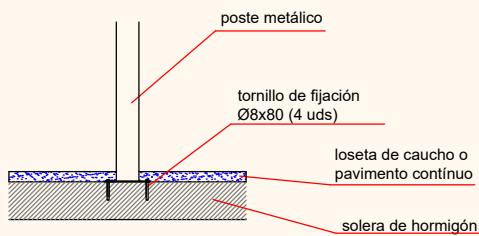

# FICHA TÉCNICA

EMJG03

Mesa Juego "3 en raya"

ÁREA DE SEGURIDAD  
Superficie= 20,20 m<sup>2</sup>  
E: 1/2

PLANO	Ref:
FICHA TÉCNICA	EMJG03
Descripción:	
Mesa Juego "3 en raya"	

Debido a la mejora continua en la calidad de nuestros productos, Euronix reserve el derecho de modificaciones de las características del producto

ESQUEMA DE CIMENTACIÓN EN ARENA

ESQUEMA DE CIMENTACIÓN EN HORMIGÓN

PLANTA CIMENTACIÓN

PLANO	FICHA TÉCNICA	Ref: EMJG03
Descripción:	Mesa Juego "3 en raya"	

Debido a la mejora continua en la calidad de nuestros productos, Euronix reserve el derecho de modificaciones de las características del producto