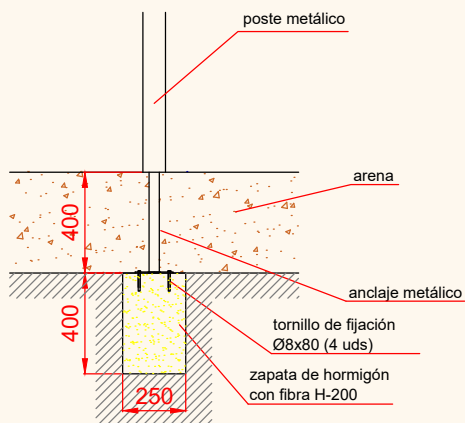

# FICHA TÉCNICA

EMJG03

Mesa Juego "3 en raya"

ÁREA DE SEGURIDAD  
Superficie= 20,20 m<sup>2</sup>  
E: 1/2

PLANO	Ref:
FICHA TÉCNICA	EMJG03
Descripción:	
Mesa Juego "3 en raya"	

Debido a la mejora continua en la calidad de nuestros productos, Euronix reserve el derecho de modificaciones de las características del producto

ESQUEMA DE CIMENTACIÓN EN ARENA

ESQUEMA DE CIMENTACIÓN EN HORMIGÓN

PLANTA CIMENTACIÓN

PLANO	FICHA TÉCNICA	Ref: EMJG03
Descripción:	Mesa Juego "3 en raya"	

Debido a la mejora continua en la calidad de nuestros productos, Euronix reserve el derecho de modificaciones de las características del producto