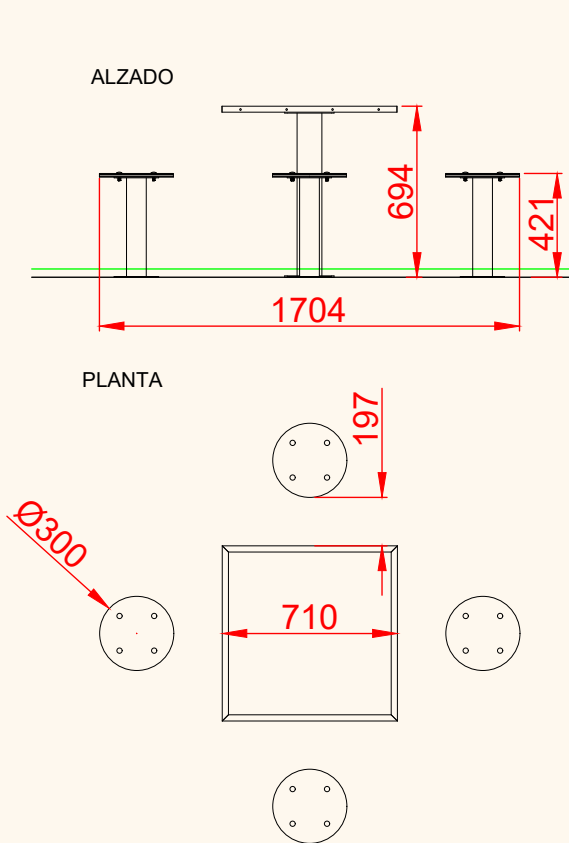

# FICHA TÉCNICA

EMJG03

Mesa Juego "3 en raya"

ÁREA DE SEGURIDAD  
Superficie= 20,20 m<sup>2</sup>  
E: 1/2

PLANO	Ref:
FICHA TÉCNICA	EMJG03
Descripción:	
Mesa Juego "3 en raya"	

Debido a la mejora continua en la calidad de nuestros productos, Euronix reserve el derecho de modificaciones de las características del producto