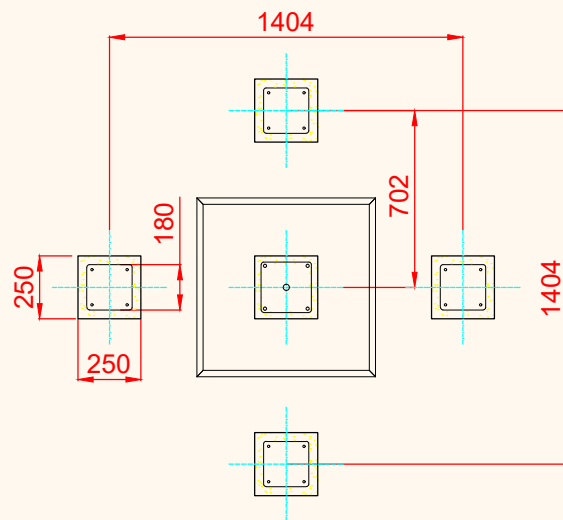

# FICHA TÉCNICA

EMJG03

Mesa Juego "3 en raya"

ÁREA DE SEGURIDAD  
Superficie= 20,20 m<sup>2</sup>  
E: 1/2

PLANO	Ref:
FICHA TÉCNICA	EMJG03
Descripción:	
Mesa Juego "3 en raya"	

Debido a la mejora continua en la calidad de nuestros productos, Euronix reserve el derecho de modificaciones de las características del producto

ESQUEMA DE CIMENTACIÓN EN ARENA

ESQUEMA DE CIMENTACIÓN EN HORMIGÓN

PLANTA CIMENTACIÓN

PLANO	FICHA TÉCNICA	Ref: EMJG03
Descripción:	Mesa Juego "3 en raya"	

Debido a la mejora continua en la calidad de nuestros productos, Euronix reserve el derecho de modificaciones de las características del producto