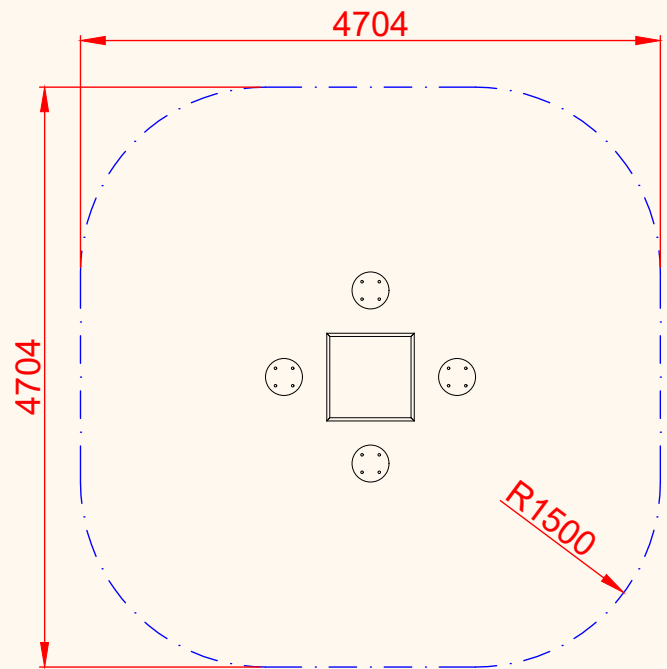

Altura libre de caída: 0,70 m

Edad recomendada de uso: de 3 a 9 años

Estructura metálica termolacada

Asientos: Polietileno de alta densidad con protección UV

Tablero contrachapado con panel de metacrilato

# FICHA TÉCNICA

EMJG03

Mesa Juego "3 en raya"

ÁREA DE SEGURIDAD  
Superficie= 20,20 m<sup>2</sup>  
E: 1/2

PLANO	Ref:
FICHA TÉCNICA	EMJG03
Descripción:	
Mesa Juego "3 en raya"	

Debido a la mejora continua en la calidad de nuestros productos, Euronix reserve el derecho de modificaciones de las características del producto