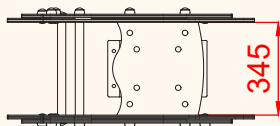

Altura libre de caída: 0,47 m

Edad recomendada de uso: a partir de 3 años

Componentes plásticos: Polietileno de alta densidad con protección UV

Muelle termolacado

Componentes metálicos galvanizados

Tornillería protegida con tapones de polipropileno

PERFIL

PLANTA

ÁREA DE SEGURIDAD
 Superficie= 6,10 m2
 E:1/2

PLANTA

PLANO	Ref:
FICHA TÉCNICA	EMDVMDP01
Descripción:	
Babieca	

Debido a la mejora continua en la calidad de nuestros productos, Euronix reserve el derecho de modificaciones de las características del producto