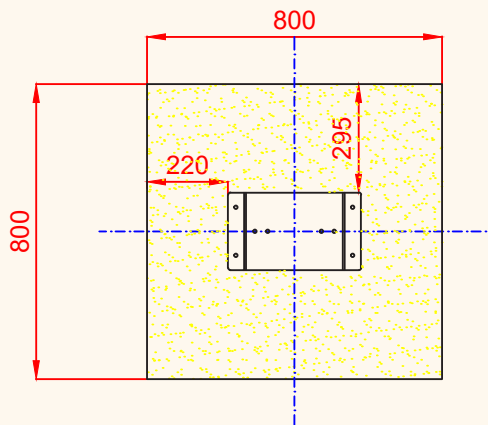

PERFIL

PLANTA

ÁREA DE SEGURIDAD
 Superficie= 6,10 m2
 E:1/2

PLANTA

PLANO	Ref:
FICHA TÉCNICA	EMDVMDP01
Descripción:	
Babieca	

Debido a la mejora continua en la calidad de nuestros productos, Euronix reserve el derecho de modificaciones de las características del producto