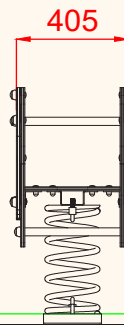

Altura libre de caída: 0,47 m

Edad recomendada de uso: a partir de 3 años

Componentes plásticos: Polietileno de alta densidad con protección UV

Muelle termolacado

Componentes metálicos galvanizados

Tornillería protegida con tapones de polipropileno

PERFIL

PLANTA

ÁREA DE SEGURIDAD
 Superficie= 6,10 m2
 E:1/2

PLANTA

PLANO	Ref:
FICHA TÉCNICA	EMDVMDP01
Descripción:	
Babieca	

Debido a la mejora continua en la calidad de nuestros productos, Euronix reserve el derecho de modificaciones de las características del producto