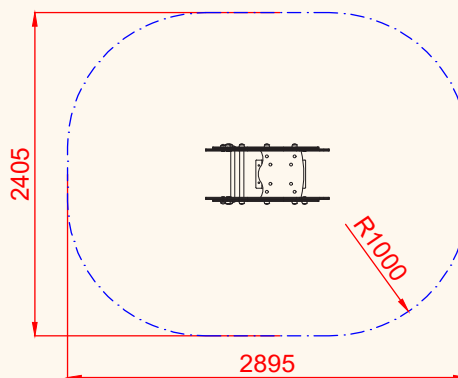

Altura libre de caída: 0,47 m

Edad recomendada de uso: a partir de 3 años

Componentes plásticos: Polietileno de alta densidad con protección UV

Muelle termolacado

Componentes metálicos galvanizados

Tornillería protegida con tapones de polipropileno

PERFIL

PLANTA

ÁREA DE SEGURIDAD
 Superficie= 6,10 m2
 E:1/2

PLANTA

PLANO	Ref:
FICHA TÉCNICA	EMDVMDP01
Descripción:	
Babieca	

Debido a la mejora continua en la calidad de nuestros productos, Euronix reserve el derecho de modificaciones de las características del producto