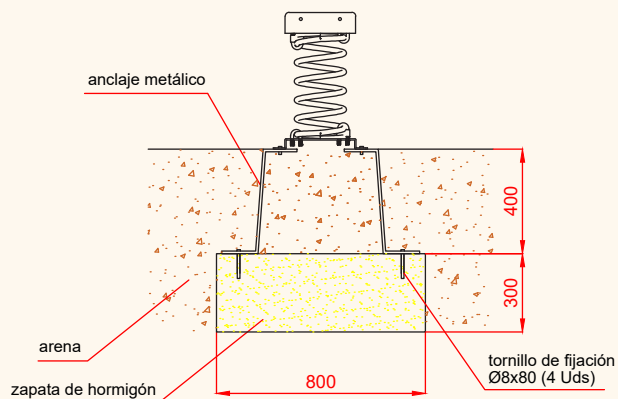

Altura libre de caída: 0,47 m

Edad recomendada de uso: a partir de 3 años

Componentes plásticos: Polietileno de alta densidad con protección UV

Muelle termolacado

Componentes metálicos galvanizados

Tornillería protegida con tapones de polipropileno

PERFIL

PLANTA

ÁREA DE SEGURIDAD
 Superficie= 6,10 m2
 E:1/2

PLANTA

PLANO	Ref:
FICHA TÉCNICA	EMDVMDP01
Descripción:	
Babieca	

Debido a la mejora continua en la calidad de nuestros productos, Euronix reserve el derecho de modificaciones de las características del producto

DETALLES CIMENTACIÓN

ESQUEMA DE CIMENTACIÓN EN ARENA

ESQUEMA DE CIMENTACIÓN EN HORMIGÓN

Detalle de sujeción de espiral metálica

PLANO	Ref:
FICHA TÉCNICA	EMDVMDP01
Descripción:	
Babieca	

Debido a la mejora continua en la calidad de nuestros productos, Euronix reserve el derecho de modificaciones de las características del producto