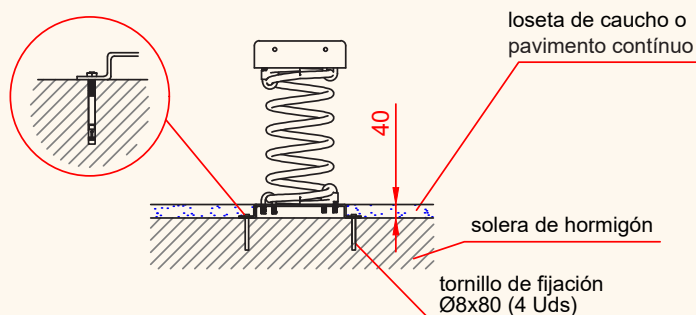

Altura libre de caída: 0,47 m

Edad recomendada de uso: a partir de 3 años

Componentes plásticos: Polietileno de alta densidad con protección UV

Muelle termolacado

Componentes metálicos galvanizados

Tornillería protegida con tapones de polipropileno

PERFIL

PLANTA

ÁREA DE SEGURIDAD
 Superficie= 6,10 m2
 E:1/2

PLANTA

PLANO	Ref:
FICHA TÉCNICA	EMDVMDP01
Descripción:	
Babieca	

Debido a la mejora continua en la calidad de nuestros productos, Euronix reserve el derecho de modificaciones de las características del producto

DETALLES CIMENTACIÓN

ESQUEMA DE CIMENTACIÓN EN ARENA

ESQUEMA DE CIMENTACIÓN EN HORMIGÓN

Detalle de sujeción de espiral metálica

PLANO	Ref:
FICHA TÉCNICA	EMDVMDP01
Descripción:	
Babieca	

Debido a la mejora continua en la calidad de nuestros productos, Euronix reserve el derecho de modificaciones de las características del producto