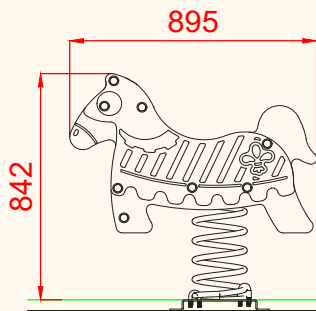

Altura libre de caída: 0,47 m

Edad recomendada de uso: a partir de 3 años

Componentes plásticos: Polietileno de alta densidad con protección UV

Muelle termolacado

Componentes metálicos galvanizados

Tornillería protegida con tapones de polipropileno

PERFIL

PLANTA

ÁREA DE SEGURIDAD
 Superficie= 6,10 m2
 E:1/2

PLANTA

PLANO	Ref:
FICHA TÉCNICA	EMDVMDP01
Descripción:	
Babieca	

Debido a la mejora continua en la calidad de nuestros productos, Euronix reserve el derecho de modificaciones de las características del producto

DETALLES CIMENTACIÓN

ESQUEMA DE CIMENTACIÓN EN ARENA

ESQUEMA DE CIMENTACIÓN EN HORMIGÓN

Detalle de sujeción de espiral metálica

PLANO	Ref:
FICHA TÉCNICA	EMDVMDP01
Descripción:	
Babieca	

Debido a la mejora continua en la calidad de nuestros productos, Euronix reserve el derecho de modificaciones de las características del producto