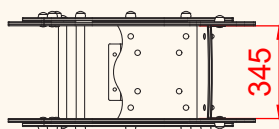

Babieca Inclusivo

ALZADO

PERFIL

PLANTA

ÁREA DE SEGURIDAD

Superficie= 6,10 m²

E:1/2

PLANTA