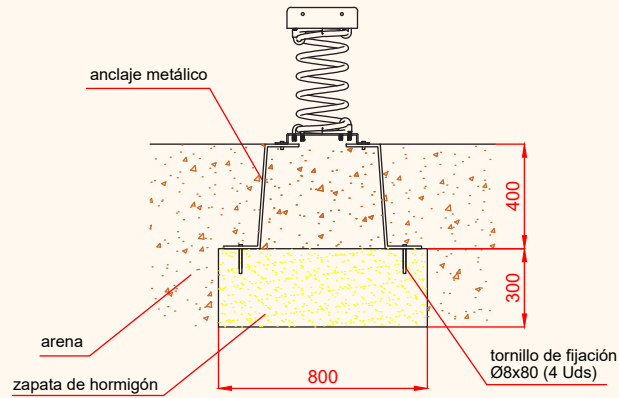

Babieca Inclusivo

ALZADO

PERFIL

PLANTA

ÁREA DE SEGURIDAD

Superficie= 6,10 m²

E:1/2

PLANTA

PLANO

FICHA TÉCNICA

Ref:

EMDVMDP01-I

Descripción:

Babieca Inclusivo

Debido a la mejora continua en la calidad de nuestros productos, Euronix reserve el derecho de modificaciones de las características del producto

DETALLES CIMENTACIÓN

ESQUEMA DE CIMENTACIÓN EN ARENA

ESQUEMA DE CIMENTACIÓN EN HORMIGÓN

Detalle de sujeción de espirro metálico

PLANO	Ref:
FICHA TÉCNICA	EMDVMDP01-I
Descripción:	
Babieca Inclusivo	

Debido a la mejora continua en la calidad de nuestros productos, Euronix reserve el derecho de modificaciones de las características del producto