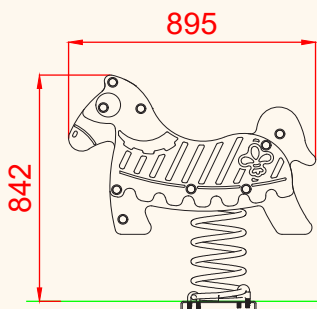

Altura libre de caída: 0,47 m

Edad recomendada de uso: a partir de 3 años

Componentes plásticos: Polietileno de alta densidad con protección UV

Muelle termolacado

Componentes metálicos galvanizados

Tornillería protegida con tapones de polipropileno

Babieca Inclusivo

ALZADO

PERFIL

PLANTA

ÁREA DE SEGURIDAD

Superficie= 6,10 m²

E:1/2

PLANTA