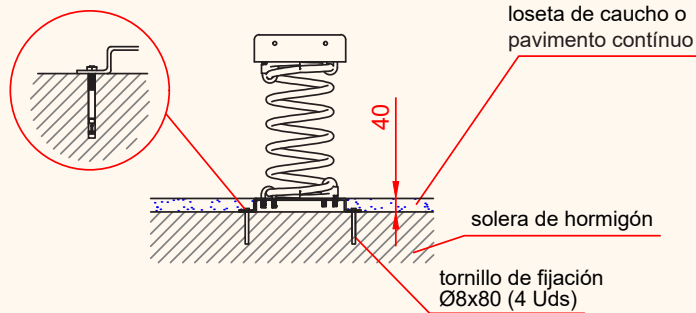

Babieca Inclusivo

ALZADO

PERFIL

PLANTA

ÁREA DE SEGURIDAD

Superficie= 6,10 m²

E:1/2

PLANTA

PLANO

FICHA TÉCNICA

Ref:

EMDVMDP01-I

Descripción:

Babieca Inclusivo

Debido a la mejora continua en la calidad de nuestros productos, Euronix reserve el derecho de modificaciones de las características del producto

DETALLES CIMENTACIÓN

ESQUEMA DE CIMENTACIÓN EN ARENA

ESQUEMA DE CIMENTACIÓN EN HORMIGÓN

Detalle de sujeción de espirro metálico

PLANO	Ref:
FICHA TÉCNICA	EMDVMDP01-I
Descripción:	
Babieca Inclusivo	

Debido a la mejora continua en la calidad de nuestros productos, Euronix reserve el derecho de modificaciones de las características del producto