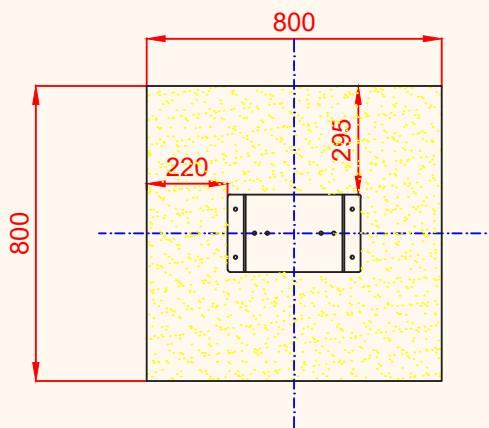

Babieca Inclusivo

ALZADO

PERFIL

PLANTA

ÁREA DE SEGURIDAD

Superficie= 6,10 m²

E:1/2

PLANTA