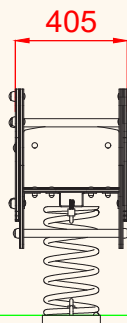

Babieca Inclusivo

ALZADO

PERFIL

PLANTA

ÁREA DE SEGURIDAD

Superficie= 6,10 m²

E:1/2

PLANTA