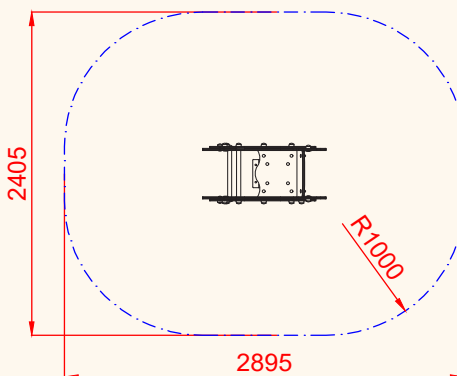

Babieca Inclusivo

ALZADO

PERFIL

PLANTA

ÁREA DE SEGURIDAD

Superficie= 6,10 m²

E:1/2

PLANTA