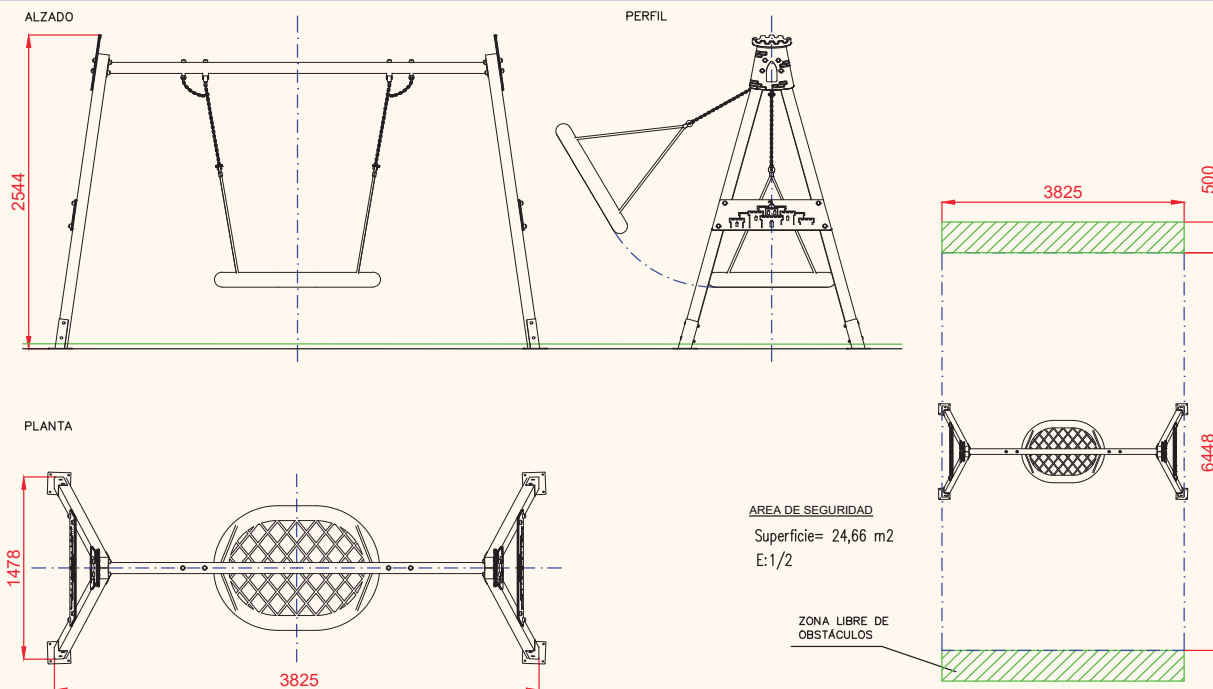

Altura libre de caída: 1,32 m

Edad recomendada de uso: a partir de 3 años

Componentes plásticos: Polietileno de alta densidad con protección UV

Larguero metálico galvanizado

Cadenas de columpio inoxidable

Madera de pino tratada en autoclave Nivel IV

Asiento nido

Tornillería protegida con tapones de polipropileno

UNE EN 1176-1:2018

UNE EN 1176-2:2018+AC:2020

Debido a la mejora continua en la calidad de nuestros productos, Euronix reserve el derecho de modificaciones de las características del producto

FICHA TÉCNICA

EMDVCLP02

Torreón Asiento Nido

DETALLES CIMENTACIÓN

ESQUEMA DE CIMENTACIÓN EN ARENA

E: 2/1

PLANO	Ref:
FICHA TÉCNICA	EMDVCLP02
Descripción:	
Torreón Asiento Nido	

Debido a la mejora continua en la calidad de nuestros productos, Euronix reserve el derecho de modificaciones de las características del producto