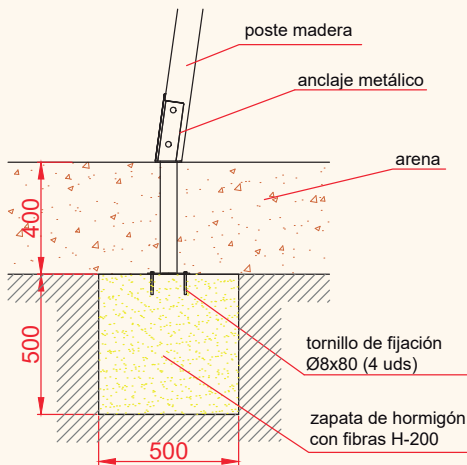

FICHA TÉCNICA

EMDVCLP02

Torreón Asiento Nido

DETALLES CIMENTACIÓN

ESQUEMA DE CIMENTACIÓN EN ARENA

E: 2/1

PLANO	Ref:
FICHA TÉCNICA	EMDVCLP02
Descripción:	
Torreón Asiento Nido	

Debido a la mejora continua en la calidad de nuestros productos, Euronix reserve el derecho de modificaciones de las características del producto

DETALLES CIMENTACIÓN

ESQUEMA DE CIMENTACIÓN
 EN ARENA
 E: 2/1

PLANTA CIMENTACIÓN

PLANO	Ref:
FICHA TÉCNICA	EMDVCLP02
Descripción:	
Torreón Asiento Nido	

Debido a la mejora continua en la calidad de nuestros productos, Euronix reserve el derecho de modificaciones de las características del producto