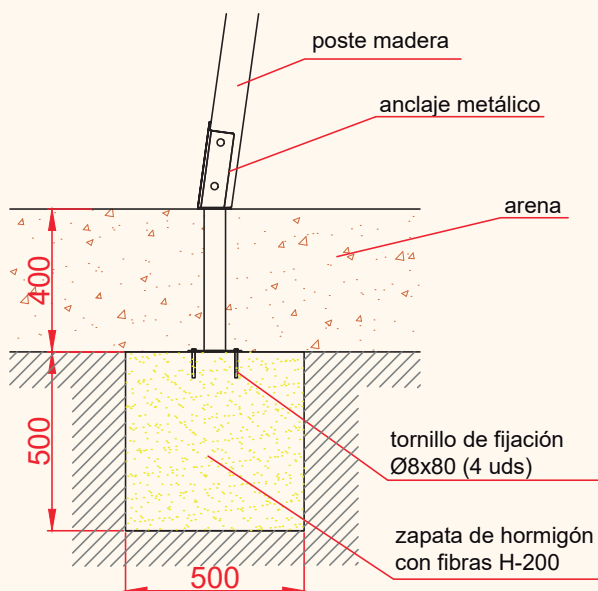

FICHA TÉCNICA

EMDVCLP02

Torreón Asiento Nido

DETALLES CIMENTACIÓN

ESQUEMA DE CIMENTACIÓN EN ARENA

E: 2/1

PLANO	Ref:
FICHA TÉCNICA	EMDVCLP02
Descripción:	
Torreón Asiento Nido	

Debido a la mejora continua en la calidad de nuestros productos, Euronix reserve el derecho de modificaciones de las características del producto

DETALLES CIMENTACIÓN

ESQUEMA DE CIMENTACIÓN
 EN ARENA
 E: 2/1

PLANTA CIMENTACIÓN

PLANO	Ref:
FICHA TÉCNICA	EMDVCLP02
Descripción:	
Torreón Asiento Nido	

Debido a la mejora continua en la calidad de nuestros productos, Euronix reserve el derecho de modificaciones de las características del producto