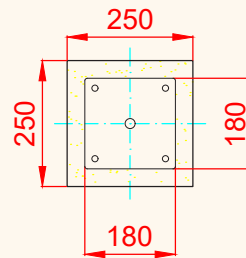

PLANTA CIMENTACIÓN
E: 2/1