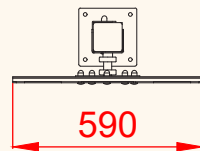

UNE EN 1176-1:2018

euronix
sport

Debido a la mejora continua en la calidad de nuestros productos, Euronix reserve el derecho de modificaciones de las características del producto

ALZADO

PERFIL IZQUIERDO

PLANTA