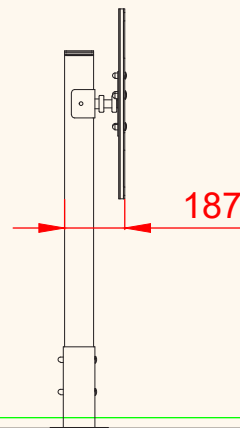

UNE EN 1176-1:2018

euronix
sport

Debido a la mejora continua en la calidad de nuestros productos, Euronix reserve el derecho de modificaciones de las características del producto

ALZADO

PERFIL IZQUIERDO

PLANTA

PLANO	Ref:
FICHA TÉCNICA	ECOM17
Descripción:	
Panel de Giro "BEE"	

Debido a la mejora continua en la calidad de nuestros productos, Euronix reserve el derecho de modificaciones de las características del producto