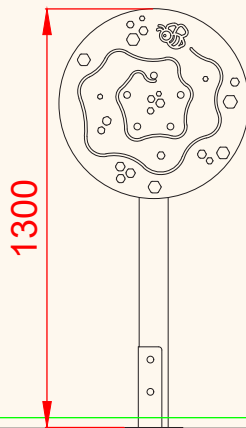

Edad recomendada de uso: de 3 a 14 años

Componentes plásticos: Polietileno de alta densidad con protección UV

Tornillería protegida con tapones de polipropileno

Componentes metálicos galvanizados

Postes de madera de pino tratada en autoclave Nivel IV

UNE EN 1176-1:2018

euronix
sport

Debido a la mejora continua en la calidad de nuestros productos, Euronix reserve el derecho de modificaciones de las características del producto

ALZADO

PERFIL IZQUIERDO

PLANTA

PLANO	Ref:
FICHA TÉCNICA	ECOM17
Descripción:	
Panel de Giro "BEE"	

Debido a la mejora continua en la calidad de nuestros productos, Euronix reserve el derecho de modificaciones de las características del producto