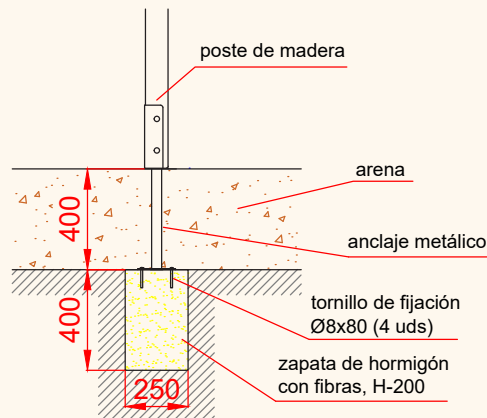

DETALLES CIMENTACIÓN
ESQUEMA DE CIMENTACIÓN
EN ARENA