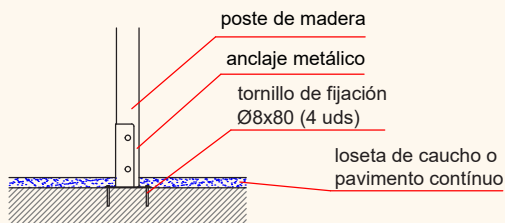

PLANO	Ref:
FICHA TÉCNICA	ECOM17
Descripción:	
Panel de Giro "BEE"	

Debido a la mejora continua en la calidad de nuestros productos, Euronix reserve el derecho de modificaciones de las características del producto

DETALLES CIMENTACIÓN
 ESQUEMA DE CIMENTACIÓN
 EN ARENA

PLANTA CIMENTACIÓN
 E: 2/1

ESQUEMA DE CIMENTACIÓN
 EN HORMIGÓN

PLANO	Ref: ECOM17
FICHA TÉCNICA	
Descripción: Panel de Giro "BEE"	

Debido a la mejora continua en la calidad de nuestros productos, Euronix reserve el derecho de modificaciones de las características del producto