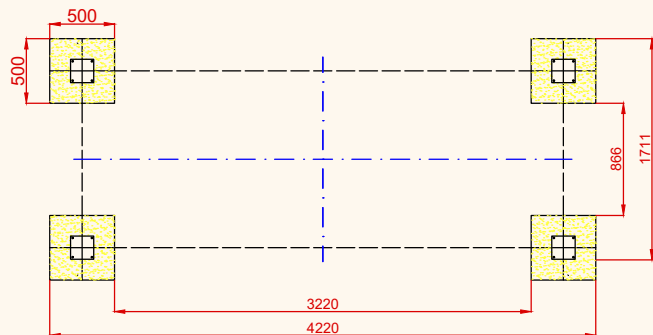

FICHA TÉCNICA

ECLP03MX

Columpio "Biplaza asientos mixtos metálico"

AREA DE SEGURIDAD
 Superficie= 24,82 m²
 E: 1/2

PLANO	Ref:
FICHA TÉCNICA	ECLP03MX
Descripción:	
Columpio "Biplaza asientos mixtos metálico"	

DETALLES CIMENTACIÓN

ESQUEMA DE CIMENTACIÓN
EN ARENA

E: 2/1

PLANTA CIMENTACIÓN

ESQUEMA DE CIMENTACIÓN
EN HORMIGÓN

E: 2/1

PLANO	Ref:
FICHA TÉCNICA	ECLP03MX
Descripción: Columpio "Biplaza asientos mixtos metálico"	