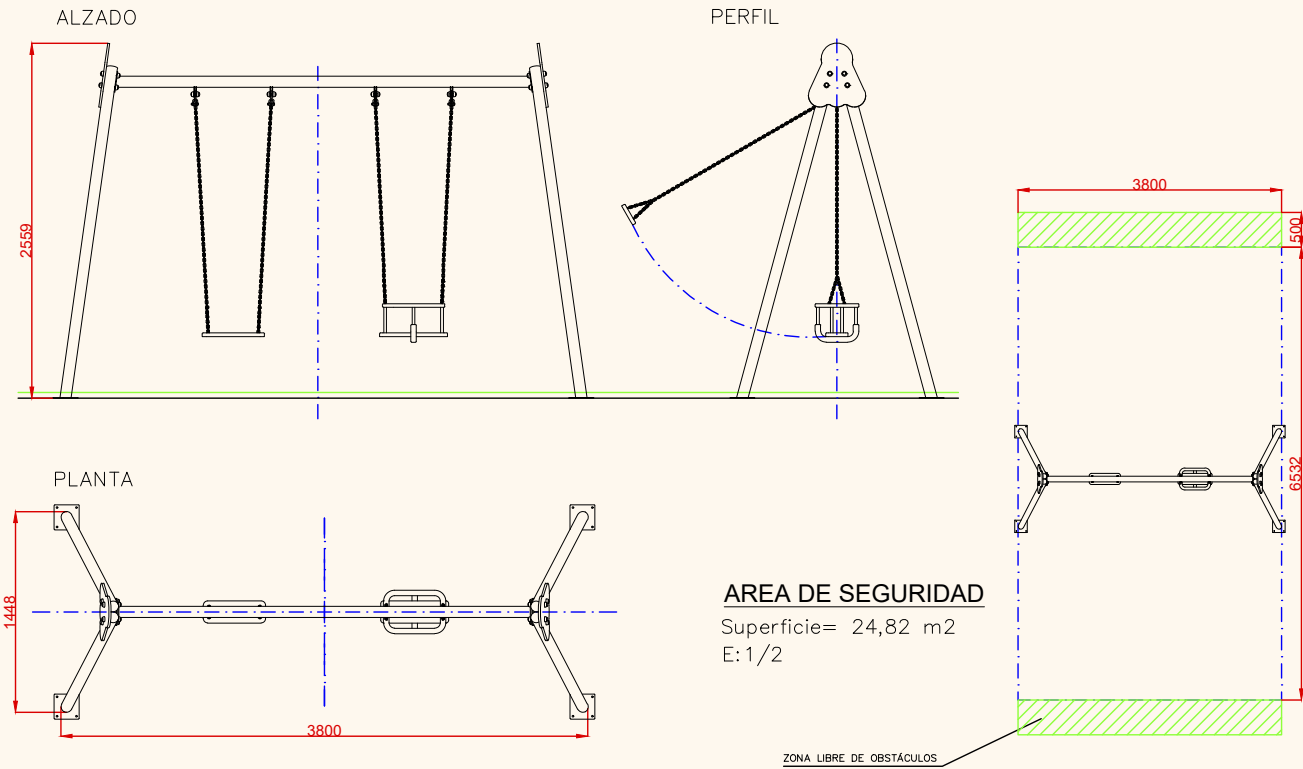

Altura libre de caída: 1,30 m

Componentes plásticos: Polietileno de alta densidad con protección UV

Larguero metálico galvanizado

Cadenas de columpio inoxidables

Asiento plano y asiento cuna

Con asiento plano de 3 a 14 años

FICHA TÉCNICA

ECLP03MX

Columpio "Biplaza asientos mixtos metálico"

AREA DE SEGURIDAD
 Superficie= 24,82 m²
 E: 1/2

PLANO	Ref:
FICHA TÉCNICA	ECLP03MX
Descripción:	
Columpio "Biplaza asientos mixtos metálico"	

DETALLES CIMENTACIÓN

ESQUEMA DE CIMENTACIÓN
EN ARENA

E: 2/1

PLANTA CIMENTACIÓN

ESQUEMA DE CIMENTACIÓN
EN HORMIGÓN

E: 2/1

PLANO	Ref:
FICHA TÉCNICA	ECLP03MX
Descripción: Columpio "Biplaza asientos mixtos metálico"	