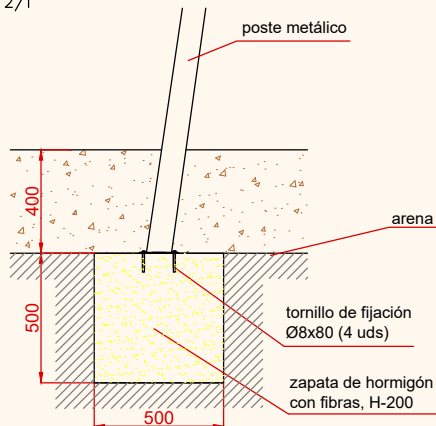

FICHA TÉCNICA

ECLP03MX

Columpio "Biplaza asientos mixtos metálico"

AREA DE SEGURIDAD
 Superficie= 24,82 m²
 E: 1/2

PLANO	Ref:
FICHA TÉCNICA	ECLP03MX
Descripción:	
Columpio "Biplaza asientos mixtos metálico"	

Debido a la mejora continua en la calidad de nuestros productos, Euronix reserve el derecho de modificaciones de las características del producto

FICHA TÉCNICA

ECLP03MX

Columpio "Biplaza asientos mixtos metálico"

DETALLES CIMENTACIÓN

ESQUEMA DE CIMENTACIÓN
EN ARENA

E: 2/1

PLANTA CIMENTACIÓN

ESQUEMA DE CIMENTACIÓN
EN HORMIGÓN

E: 2/1

PLANO	Ref:
FICHA TÉCNICA	ECLP03MX
Descripción: Columpio "Biplaza asientos mixtos metálico"	