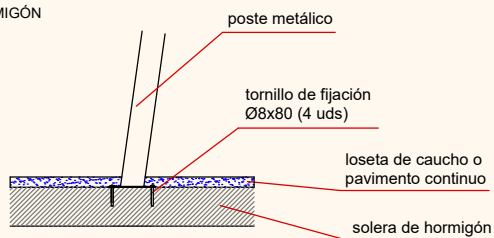

FICHA TÉCNICA

ECLP03MX

Columpio "Biplaza asientos mixtos metálico"

AREA DE SEGURIDAD
 Superficie= 24,82 m²
 E: 1/2

PLANO	Ref:
FICHA TÉCNICA	ECLP03MX
Descripción:	
Columpio "Biplaza asientos mixtos metálico"	

DETALLES CIMENTACIÓN

ESQUEMA DE CIMENTACIÓN
EN ARENA

E: 2/1

PLANTA CIMENTACIÓN

ESQUEMA DE CIMENTACIÓN
EN HORMIGÓN

E: 2/1

PLANO	Ref:
FICHA TÉCNICA	ECLP03MX
Descripción: Columpio "Biplaza asientos mixtos metálico"	