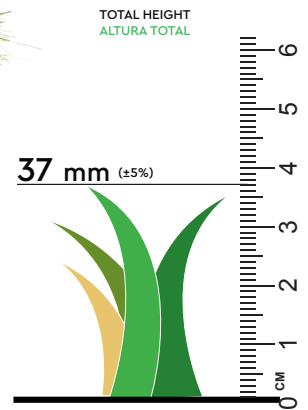

# GOYA LIGHT APPLE

COLLECTION 2022  
COLECCIÓN 2022

COLOURS  
COLORES **4**

SECTION  
SECCIÓN

### YARN / FIBRA

TYPE TIPO	MONOFILAMENT MIX MIX MONOFILAMENTOS
COMPOSITION COMPOSICIÓN	70%PE - 30%PP
DTex.	12.300 DTex (±5%)
WEIGHT PESO	1.800 gr/m <sup>2</sup> (±10%)

### FINAL PRODUCT / PRODUCTO FINAL

TOTAL WEIGHT PESO TOTAL	2.615gr/m <sup>2</sup> (±10%)
----------------------------	-------------------------------