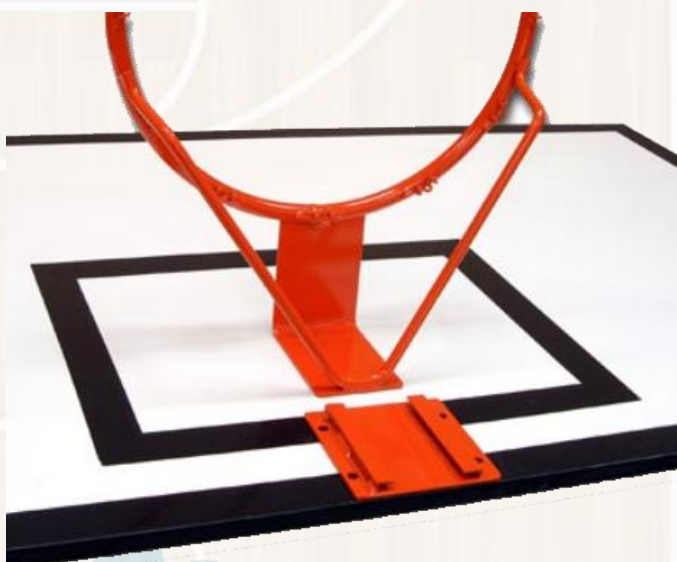

- **DESCRIPCIÓN.**

Aro extraíble de acero para cualquier tipo de canasta, ya sean de Baloncesto o Minibaloncesto.

Disponen de 12 elementos equidistantes en la parte inferior para fijación para la red.

La placa guía permanece sujeta al tablero facilitando así el montaje y desmontaje del aro.

Es de color naranja y cuenta con las dimensiones reglamentarias **según la Norma UNE-EN 1270.**

euronix
sport

Ref.	Producto	Dimensiones (m)	Peso (Kg.)
ECB015	Aro extraíble	1 bulto de 0,15x0,49x0,62	6

Debido a la mejora continua en la calidad de nuestros productos, Euronix reserve el derecho de modificaciones de las características del producto